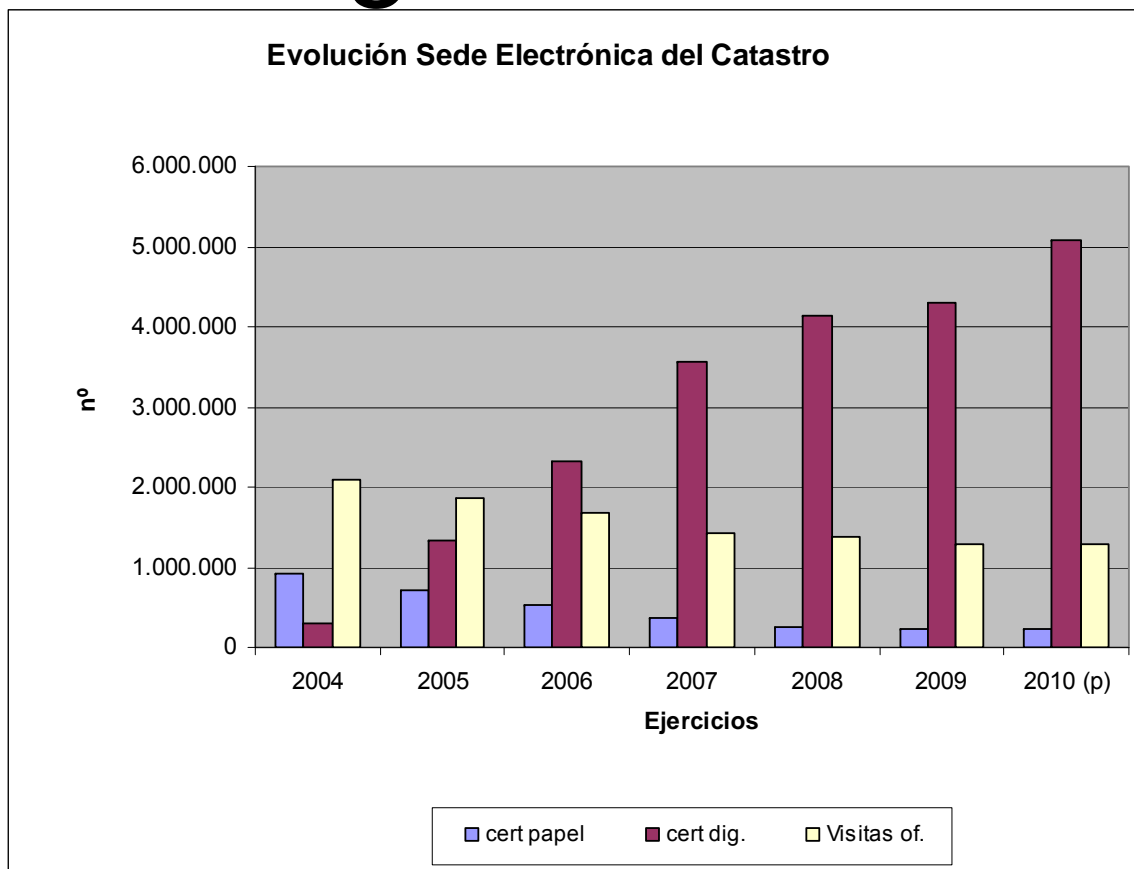

Algunos datos

	2004	2005	2006	2007	2008	2009	2010 (p)
cert papel	928.150	714.171	522.913	361.933	262.990	218.946	235.491
cert dig.	296.219	1.334.251	2.324.477	3.565.997	4.127.537	4.308.183	5.083.461
Visitas of.	2.081.849	1.853.679	1.686.853	1.415.501	1.372.899	1.295.907	1.277.292