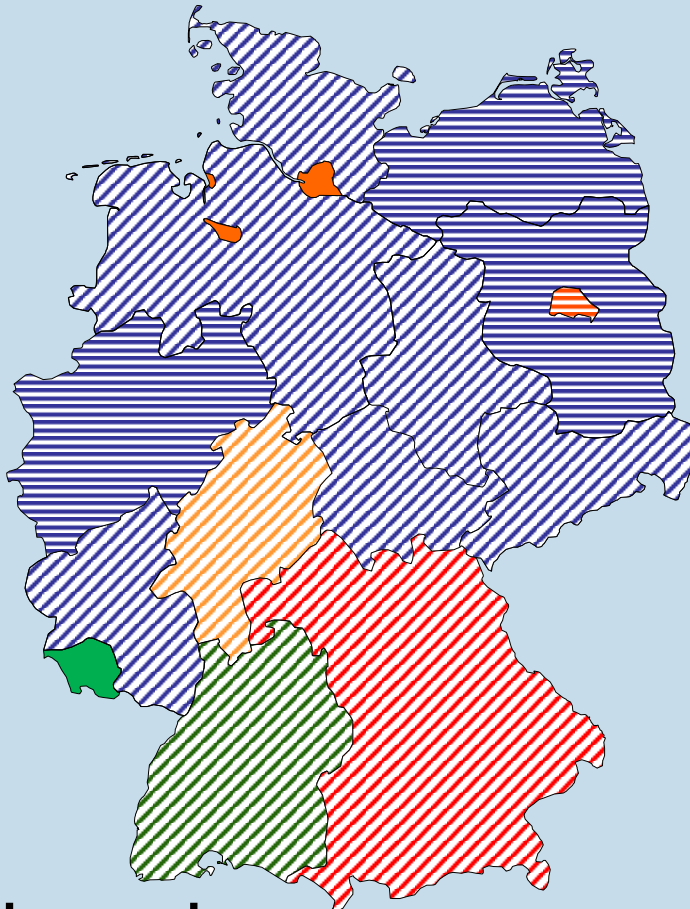

Arbeitsgemeinschaft der Vermessungsverwaltungen
der Länder der Bundesrepublik Deutschland

Organisation 2000

374 cadastral offices

1428 licensed surveyors

Ministries of reference

- Interior (9)
- Finance (1)
- Economy, Traffic (1)
- Environment (1)
- Rural Affairs (1)
- Urban Development (in the 3 city states)

Organisation of the cadastral offices

Länder Level (9)

Municipal Level (4)

Without hatching: Länder Level, one
integrated authority with branches (3)