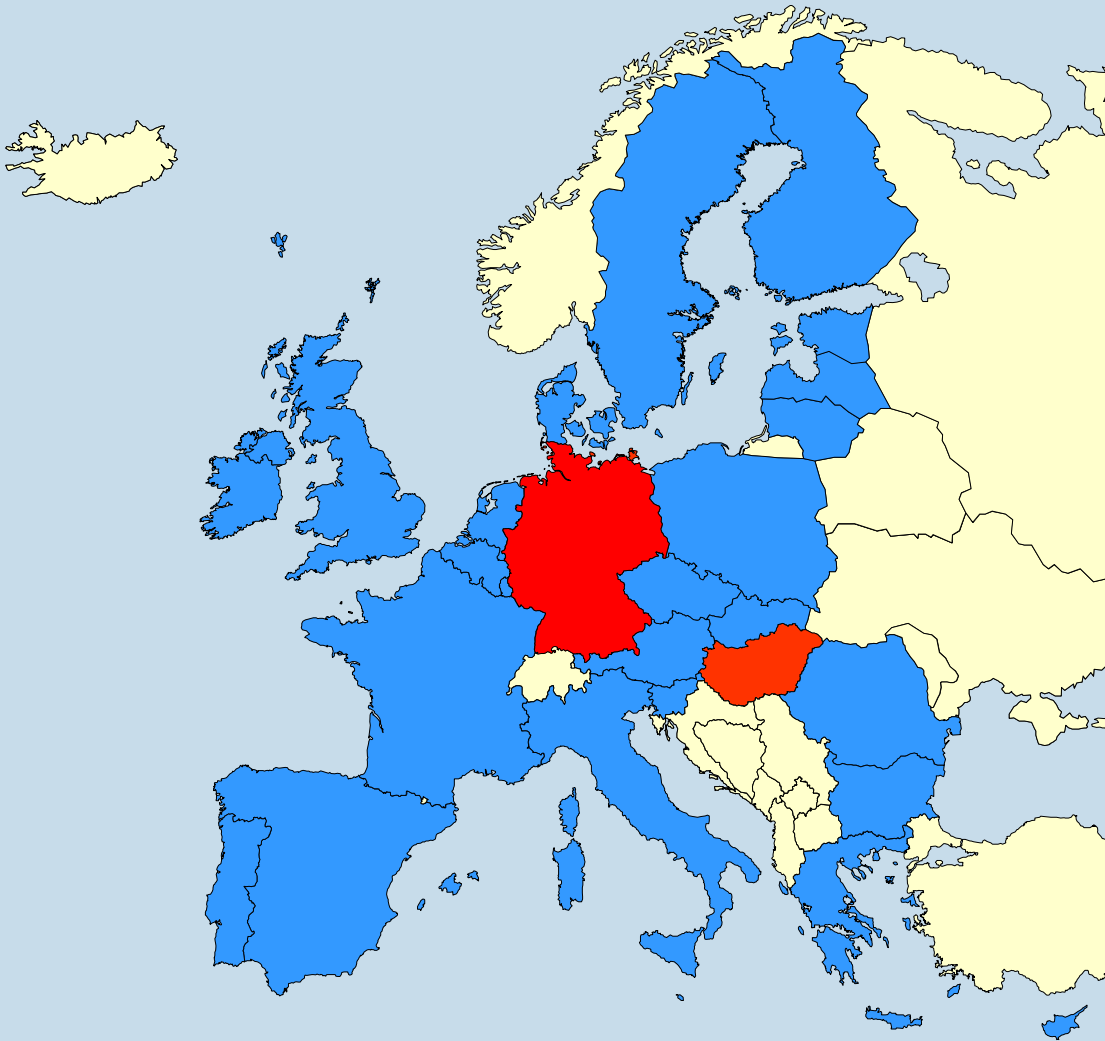

Agenda

- 1. Europe, Hungary and Germany**
- 2. Official Surveying and Mapping in Germany**
- 3. Organisation 2000 – 2005 – 2011**
- 4. Some figures (2011)**
- 5. Conclusion**

Arbeitsgemeinschaft der Vermessungsverwaltungen
der Länder der Bundesrepublik Deutschland

Agenda

- 1. Europe, Hungary and Germany**
2. Official Surveying and Mapping in Germany
3. Organisation 2000 – 2005 – 2011
4. Some figures (2011)
5. Conclusion

Arbeitsgemeinschaft der Vermessungsverwaltungen
der Länder der Bundesrepublik Deutschland

Europe, Hungary and Germany

Europe

Area: 10,2 mill. sqkm

Inhabitants: 700 mill.

Arbeitsgemeinschaft der Vermessungsverwaltungen
der Länder der Bundesrepublik Deutschland

Europe, Hungary and Germany

Europe

Area: 10,2 mill. sqkm

Inhabitants: 700 mill.

EU-rope

Area: 4,3 mill. sqkm

Inhabitants: 500 mill.

Arbeitsgemeinschaft der Vermessungsverwaltungen
der Länder der Bundesrepublik Deutschland

Germany

**Federal Republic of
Germany consists of
16 Länder**