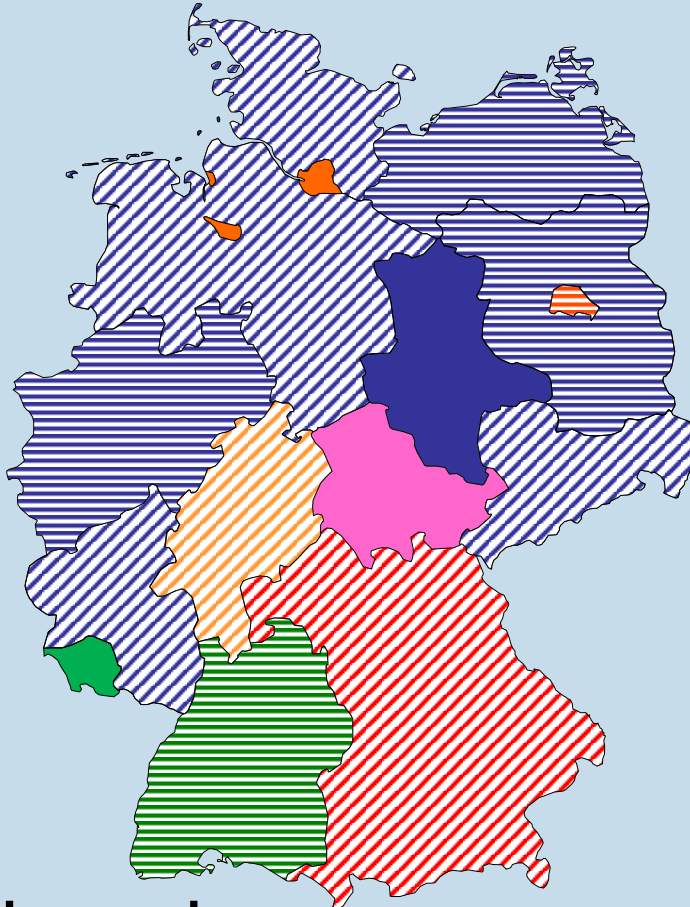

Arbeitsgemeinschaft der Vermessungsverwaltungen
der Länder der Bundesrepublik Deutschland

Organisation 2005

303 cadastral offices

1489 licensed surveyors

Ministries of reference

- Interior (8)
- Finance (1)
- Economy, Traffic (1)
- Land Development, Traffic (1)
- Environment (1)
- Rural Affairs (1)
- Urban Development (in the 3 city states)

Organisation of the cadastral offices

Länder Level (6)

Municipal Level (5)

**Without hatching: Länder Level, one
integrated authority with branches (5)**