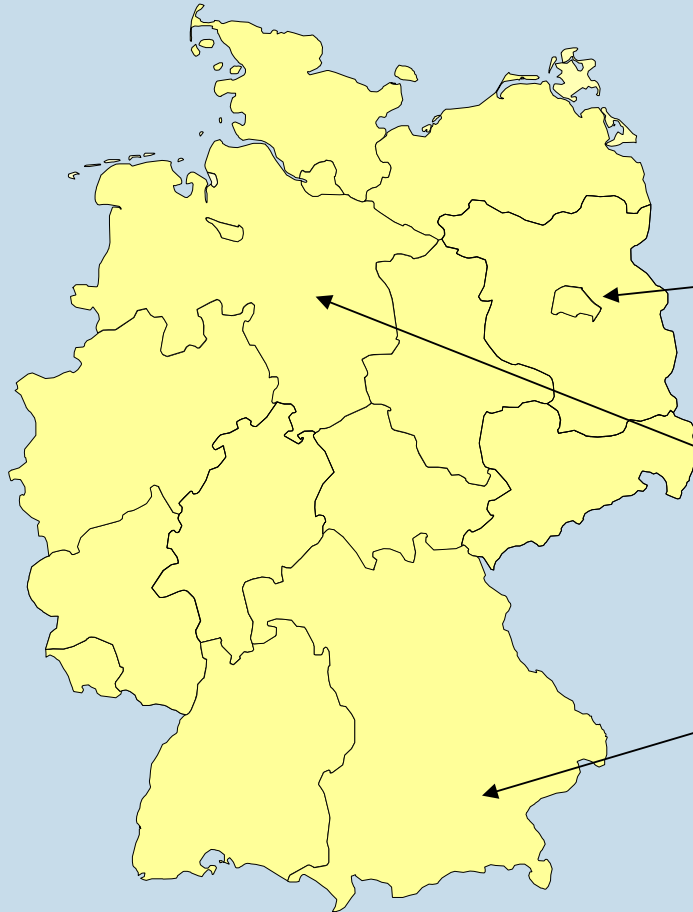

Europe, Hungary and Germany

Europe

Area: 10,2 mill. sqkm

Inhabitants: 700 mill.

Arbeitsgemeinschaft der Vermessungsverwaltungen
der Länder der Bundesrepublik Deutschland

Europe, Hungary and Germany

Europe

Area: 10,2 mill. sqkm

Inhabitants: 700 mill.

EU-rope

Area: 4,3 mill. sqkm

Inhabitants: 500 mill.

Arbeitsgemeinschaft der Vermessungsverwaltungen
der Länder der Bundesrepublik Deutschland

Germany

**Federal Republic of
Germany consists of
16 Länder**

Capital: Berlin

Area 357.023 sqkm

Inhabitants 82,5 mio.

**Lower Saxony
(capital Hannover)**

Bavaria (capital Munich)

Arbeitsgemeinschaft der Vermessungsverwaltungen
der Länder der Bundesrepublik Deutschland